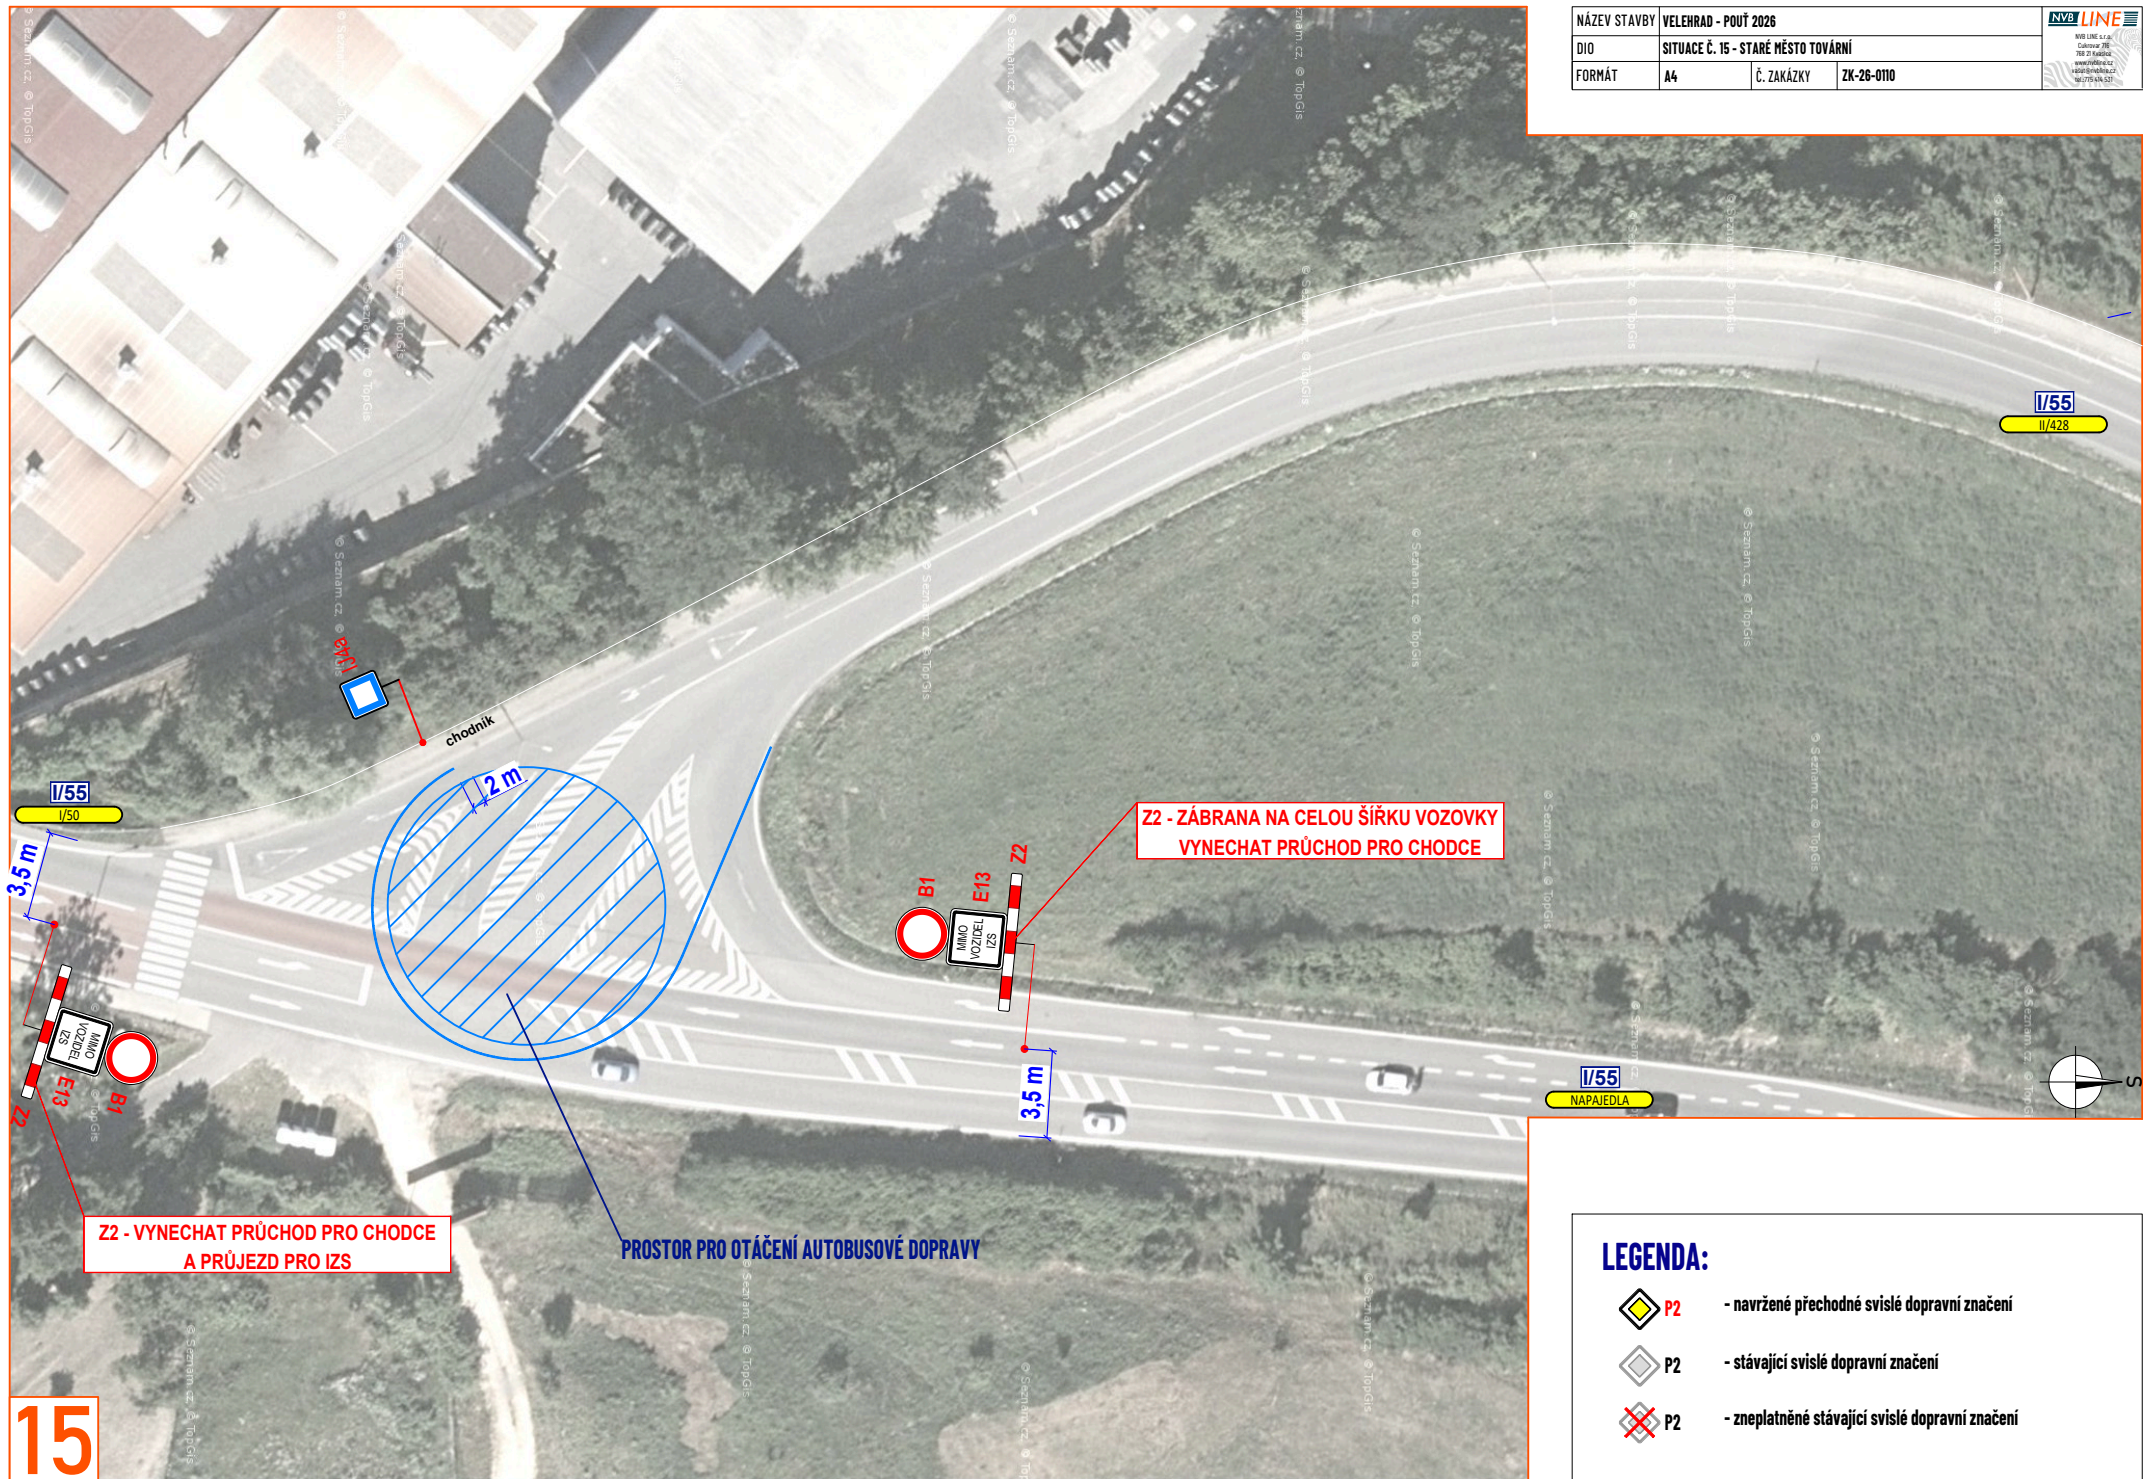

NÁZEV STAVBY	VELEHRAD - POUŤ 2026		 <small>KVB LINE s.r.o. Cukrářská 98/II 718 01 Kladno www.kvb.cz info@kvb.cz tel: 272 614 637</small>
DIO	SITUACE Č. 15 - STARÉ MĚSTO TOVÁRNÍ		
FORMÁT	A4	Č. ZAKÁZKY	

15

**Z2 - VYNECHAT PŘÚCHOD PRO CHODCE
A PŘUJEZD PRO IZS**

PROSTOR PRO OTÁČENÍ AUTOBUSOVÉ DOPRAVY

**Z2 - ZÁBRANA NA CELOU ŠÍŘKU VOZOVKY
VYNECHAT PŘÚCHOD PRO CHODCE**

LEGENDA:

-  **P2** - navržené přechodné svíslé dopravní značení
-  **P2** - stávající svíslé dopravní značení
-  **P2** - zneplatněné stávající svíslé dopravní značení