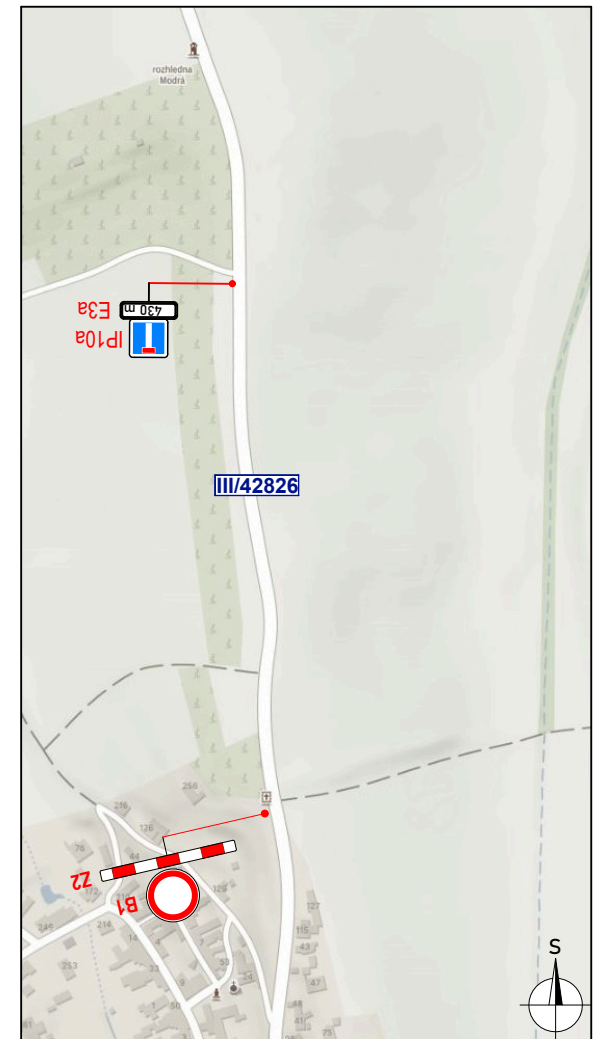

23

NÁZEV STAVBY	VELEHRAD - POUŤ 2026	
DIO	SITUACE Č. 23 - MODRÁ ROZHLEDNA	
FORMÁT	A4	

**LEGENDA:**

- navržené přechodné svíslé dopravní značení
- stávající svíslé dopravní značení
- zneplatněné stávající svíslé dopravní značení