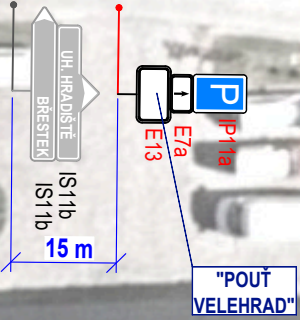

NÁZEV STAVBY	VELEHRAD - POUŤ 2026		 <small>KVB LINE s.r.o. Cukrářů 988 788 01 Kardaš. www.kvb.cz info@kvb.cz 467 279 444 527</small>
DIO	SITUACE Č. 5 - BUCHLOVICE NÁMĚSTÍ		
FORMÁT	A4	Č. ZAKÁZKY	

LEGENDA:

-  P2 - navržené přechodné svislé dopravní značení
-  P2 - stávající svislé dopravní značení
-  P2 - zneplatněné stávající svislé dopravní značení

BRESTEK
III/4222

BRNO
III/05018

ZLECHOV
III/05018