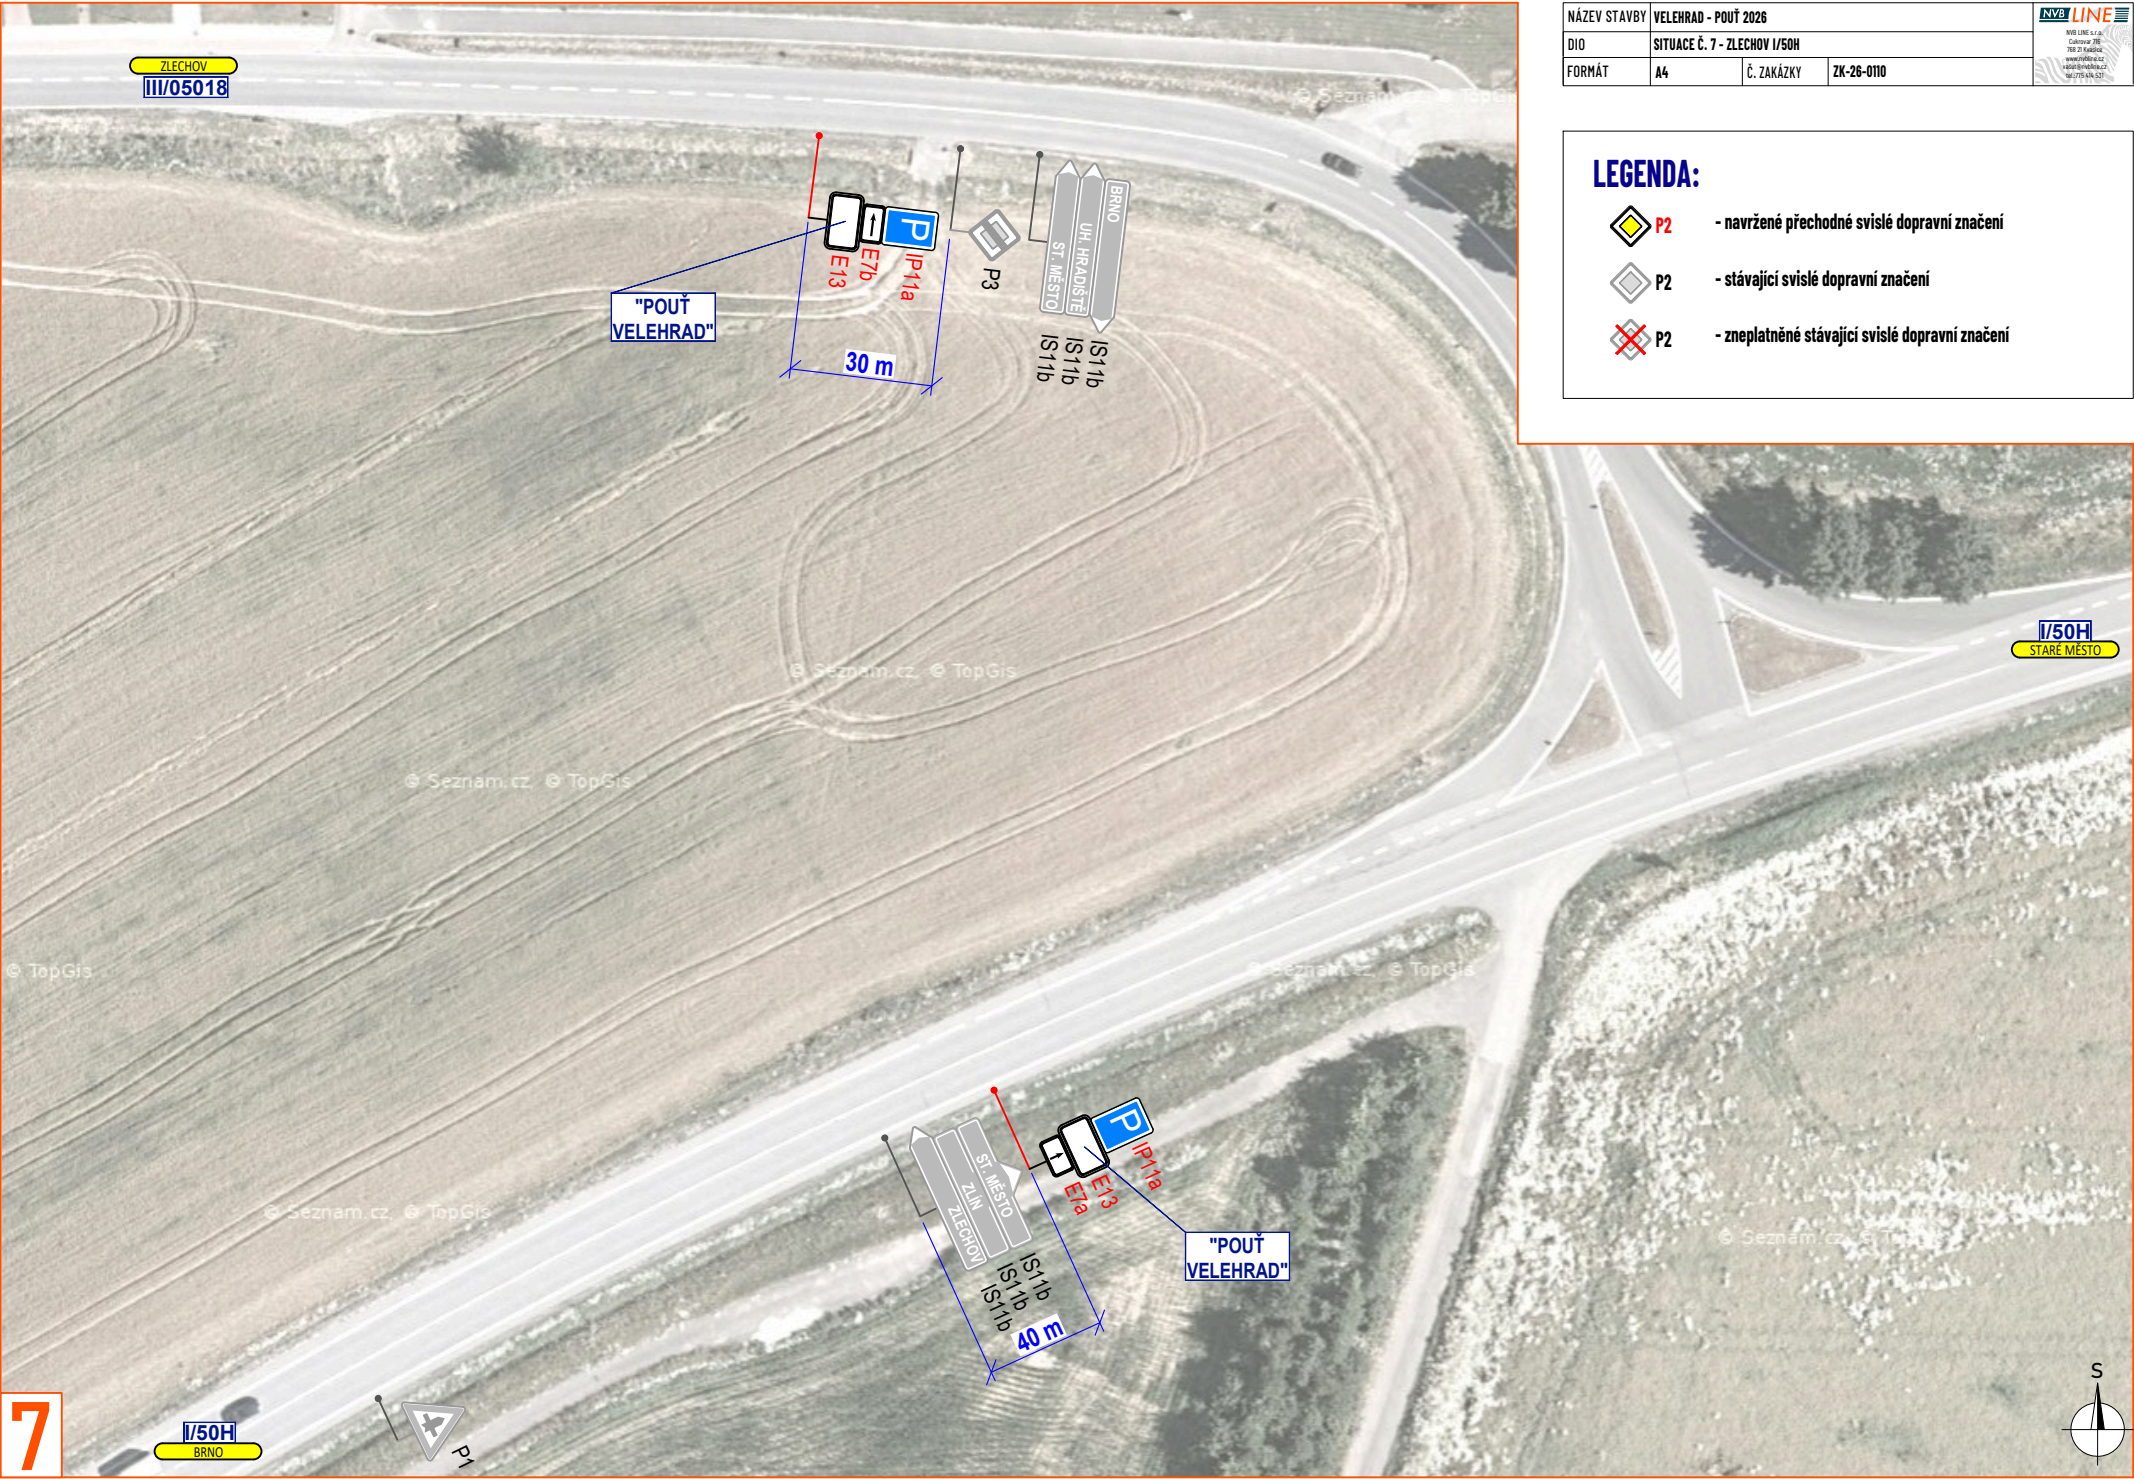

NÁZEV STAVBY	VELEHRAD - POUŤ 2026		 <small>KVB LINE s.r.o.          Cukrářská 108          718 01 KADLOU          www.kvbline.cz          602 719 414</small>
DIO	SITUACE Č. 7 - ZLECHOV I/50H		
FORMÁT	A4	Č. ZAKÁZKY	

**LEGENDA:**

-  P2 - navržené přechodné svíslé dopravní značení
-  P2 - stávající svíslé dopravní značení
-  P2 - zneplatněné stávající svíslé dopravní značení

7

ZLECHOV  
III/05018

I/50H  
STARE MĚSTO

I/50H  
BRNO