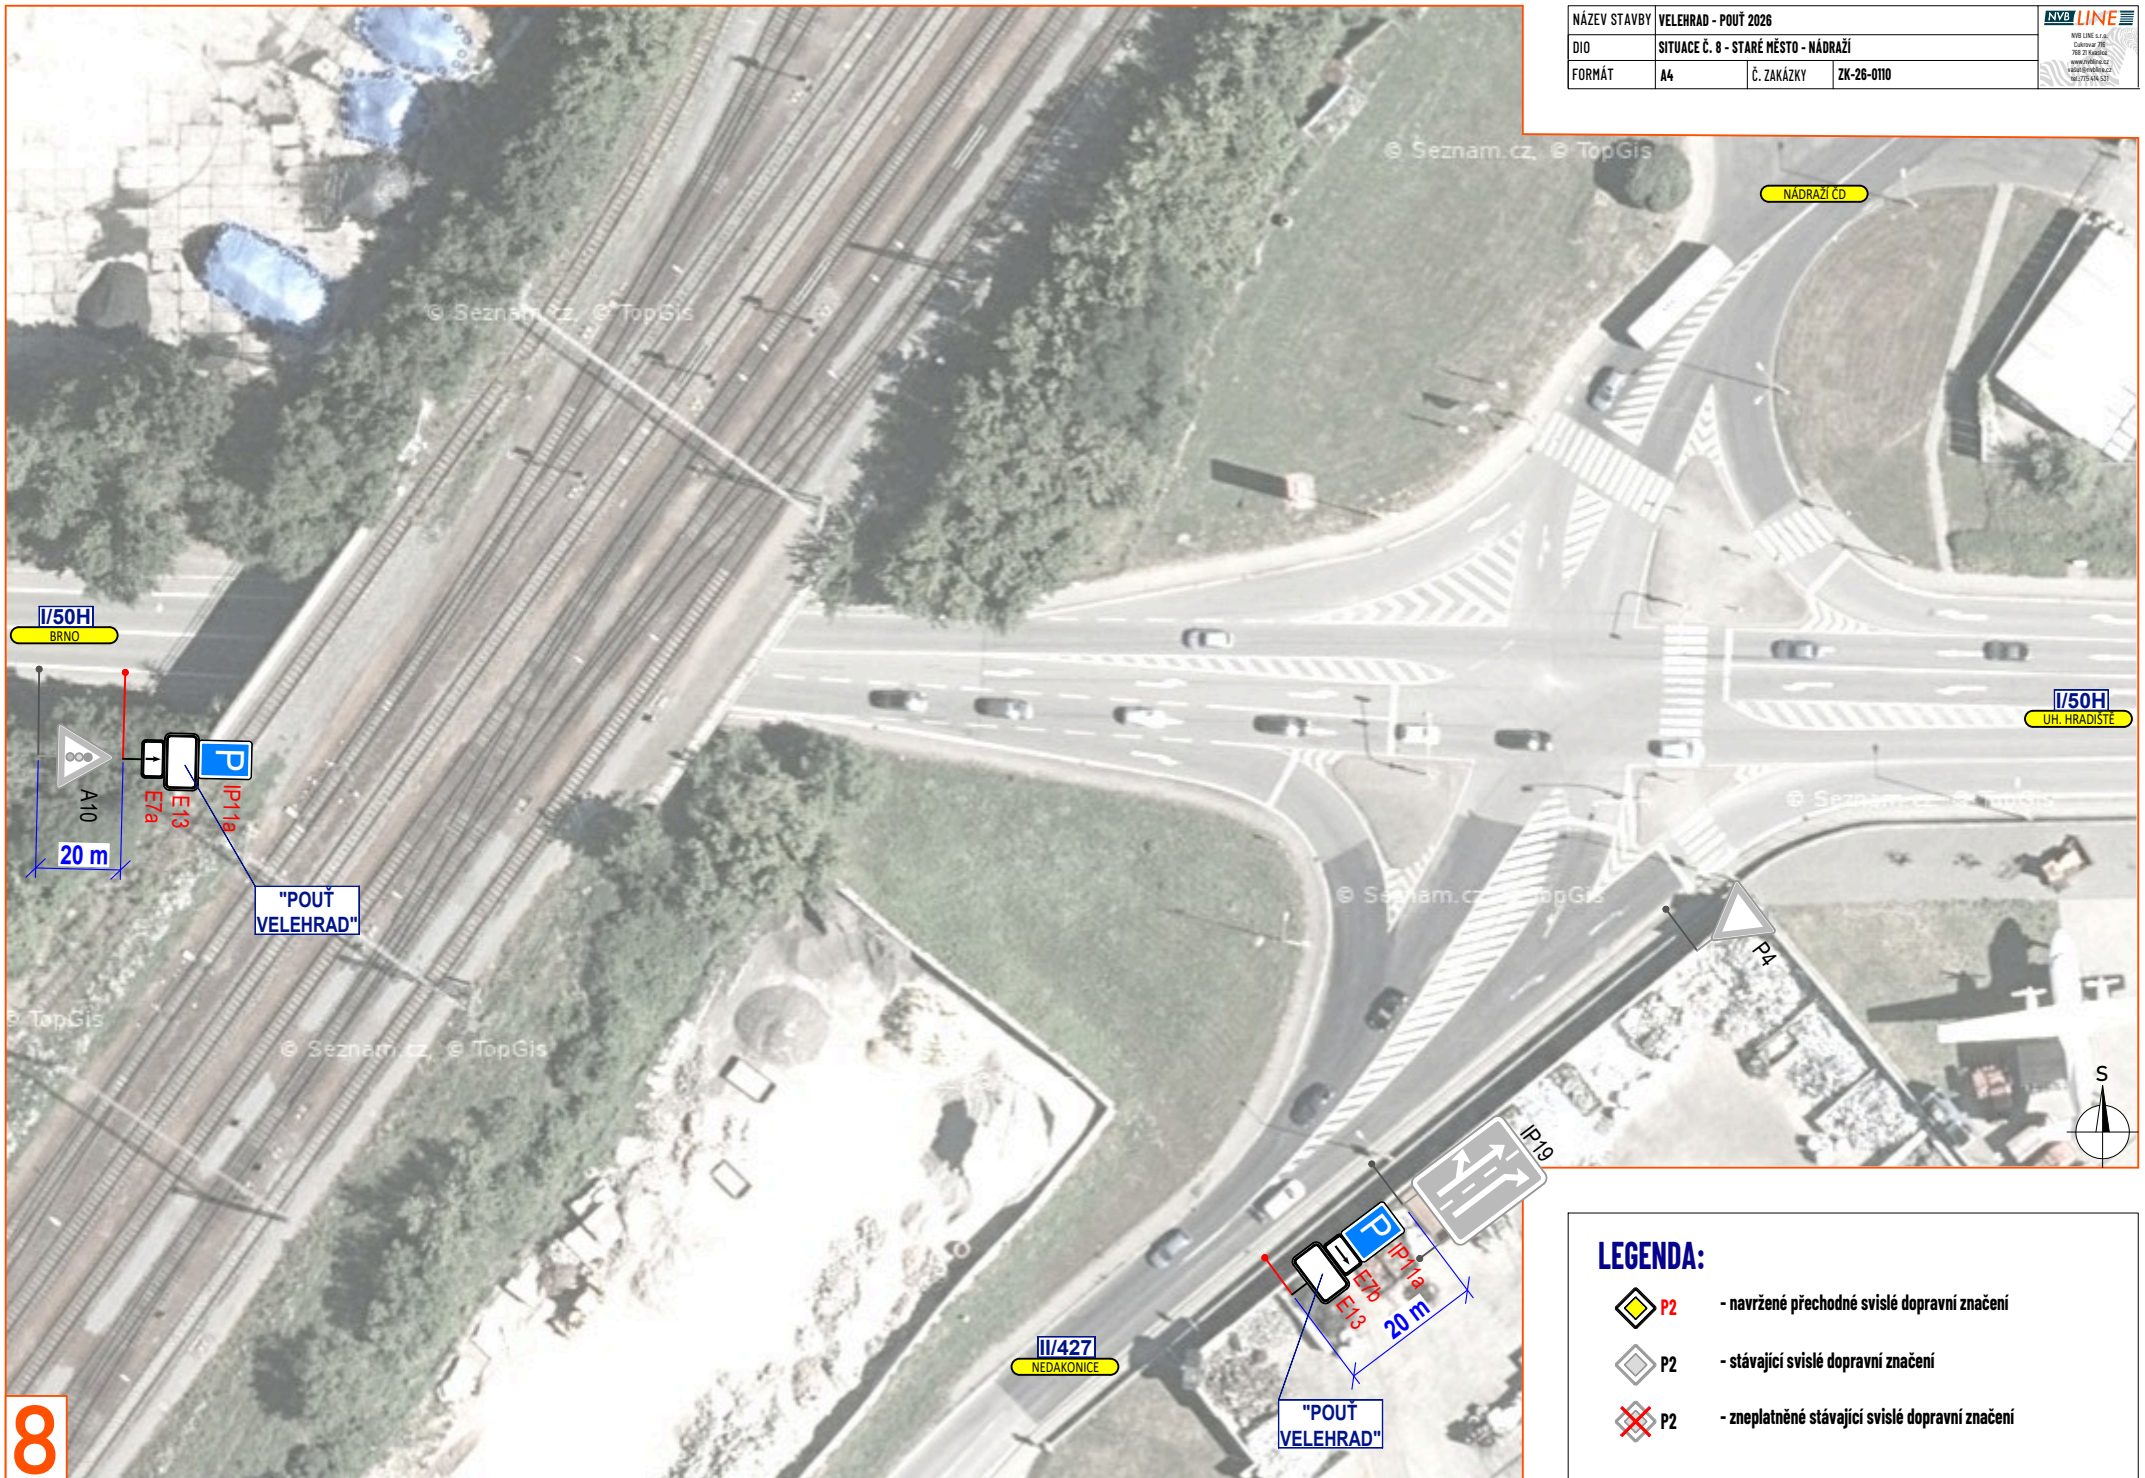

NÁZEV STAVBY	VELEHRAD - POŮT 2026		 <small>KVB LINE s.r.o. Cukrářská 98/II 718 01 KADLOUČ www.kvbline.cz info@kvbline.cz IČ: 279 646 527</small>
DIO	SITUACE Č. 8 - STARÉ MĚSTO - NÁDRAŽÍ		
FORMÁT	A4	Č. ZAKÁZKY	

LEGENDA:

-  P2 - navržené přechodné svíslé dopravní značení
-  P2 - stávající svíslé dopravní značení
-  P2 - zneplatněné stávající svíslé dopravní značení